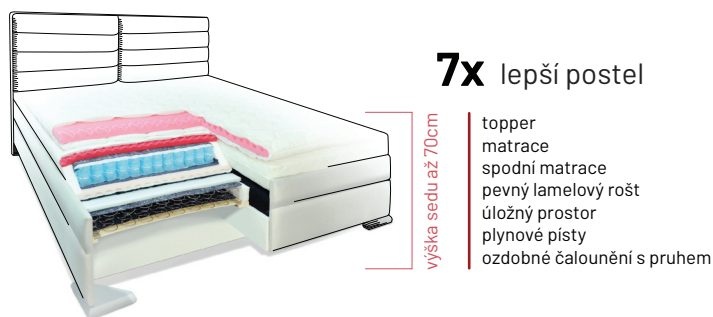

výška lehací plochy bez topperu cca 59/64/65/70 cm dle výšky nohou a matrace

Premium s úložným prostorem

šíře lehací plochy v cm	160	180	200

akční cena **20 990,- 21 890,- 24 470,-**