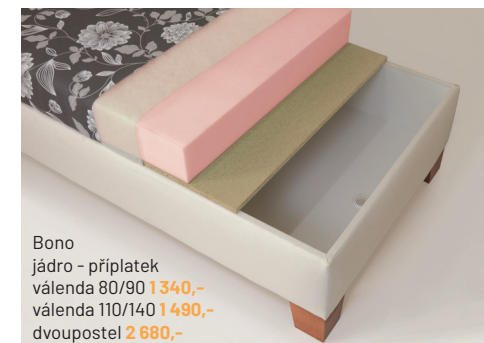

Jádro Bono

Bono jádro - příplatek
válenda 80/90 **1340,-**
válenda 110/140 **1490,-**
dvoupostel **2680,-**

V této matraci je luxusní 12 cm vysoké jádro z HR studené pěny. Zajišťuje dokonalý odpočinek a dobrou kvalitu spánku. Studená pěna se vyznačuje vyšší pevností, tvarovou stálostí a zároveň je výrazně prodyšnější než klasická polyuretanová pěna. Pěny z tohoto materiálu mají totiž větší póry, proto matrace snáze dýchá a lépe pruží.

výška lehací plochy cca: **44 cm** (noha 1-2)
50 cm (noha 3-6)

Index tuhosti lehacích ploch a nosnost

Pružinové jádro

100 kg

Polyuretanové jádro

100 kg

Polyuretan+Mana (dlouhá životnost)

110 kg

Bono (dlouhá životnost)

130 kg

U objednávky je nutno uvést šíři postele. V případě neuvedení rozměru postele bude vyroben užší a levnější základní rozměr.