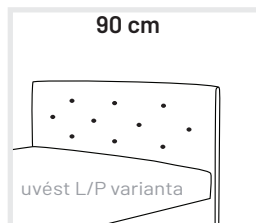

pružinová matrace **7 690,-**
PUR matrace **8 080,-**
matrace Mana **8 380,-**
matrace Bono **9 030,-**

Otvírání roštů možnosti A/B/C

š/d/v (90): 95/207/100 cm