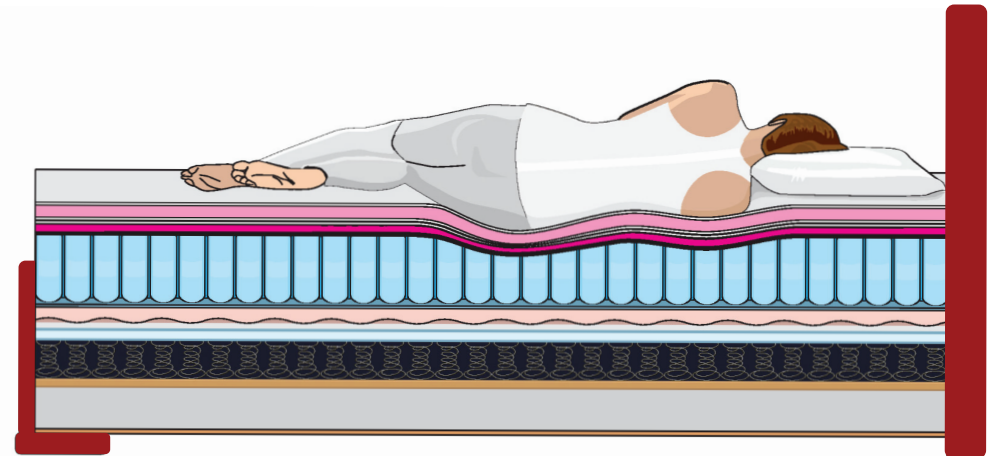

MARCO

rozměr lehací plochy: 160x200 cm/180x200 cm/200x200 cm
celkové rozměry š/d/v (160): 170/215/149 cm
š/d/v (180): 190/215/149 cm
š/d/v (200): 210/215/149 cm

MURANO

rozměr lehací plochy: 160x200 cm/180x200 cm/200x200 cm
celkové rozměry š/d/v (160): 170/215/143 cm
š/d/v (180): 190/215/143 cm
š/d/v (200): 210/215/143 cm

ŽÁDNÁ KOUZLA, JEN KVALITA

přes 40cm pružné hmoty

topper
volně ložená matrace dle Vašeho výběru
vzdušné pružinové jádro
masivní rám s lamelami
možnost úložného prostoru