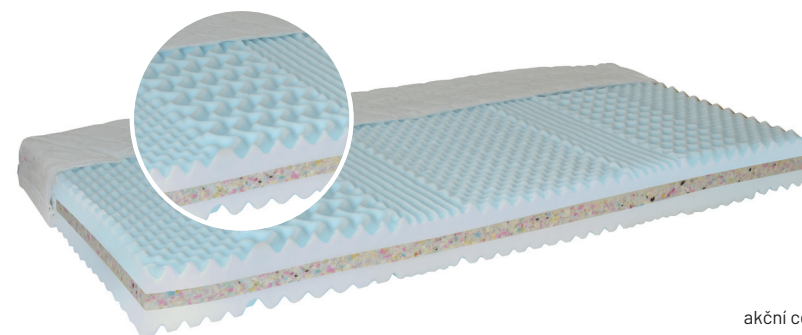

SABI

- -froté pratelný potah na 60°C
- -sendvičová 7 zónová matrace, střed z pojeného polyuretanu a dvě desky s masážními nopy, které zajišťují vzdušnost a velmi kvalitní spánkový komfort

	akční cena
80x200 cm	4 170,-
90x200 cm	4 340,-
100x200 cm	5 240,-

↑ 16 cm do 110 kg
měkká
tuhá