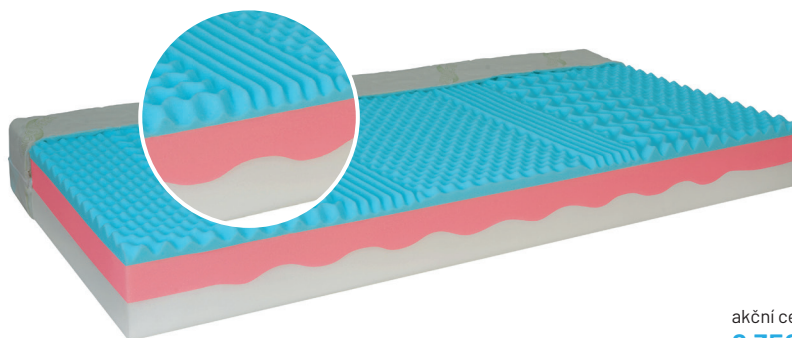

TERAFLEX

- -úpletový potah aloe vera pratelný na 60°C
- -sendvičová 7 zónová matrace je vyrobena z vysokých gramáží HR studených pěn, na nichž spočívá deska z visco pěny s masážními nopy
- -oboustranná matrace s 2 typy tuhosti
- -matrace zajišťuje ideální spánkové klima, komfort spánku a dlouhou životnost

	akční cena
80x200 cm	6 350,-
90x200 cm	6 590,-
100x200 cm	7 490,-

↑ 21 cm 130 kg
měkká
tuhá