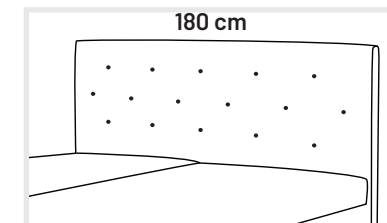

pružinová matrace **15 160,-**
PUR matrace **15 940,-**
matrace Mana **16 540,-**
matrace Bono **17 840,-**

Otvírání roštů možnosti A/B

š/d/v (180): 185/207/110 cm