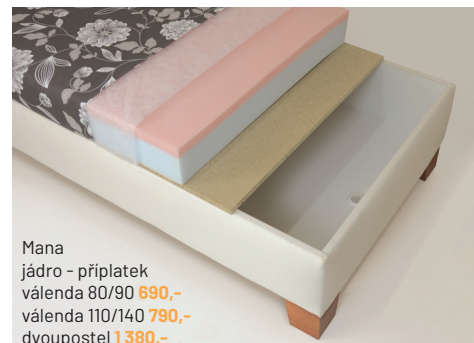

Jádro Mana

Mana jádro - příplatek
válenda 80/90 **690,-**
válenda 110/140 **790,-**
dvoupostel **1380,-**

Jádro, které je na povrchu změkčené **3 cm** HR studenou pěnou. Zajišťuje dokonalý odpočinek a dobrou kvalitu spánku. Studená pěna se vyznačuje vyšší pevností, tvarovou stálostí a zároveň je výrazně prodyšnější než klasická polyuretanová pěna. Pěny z tohoto materiálu mají totiž větší póry, proto matrace snáze dýchá a lépe pruží.

výška lehací plochy cca: **44 cm** (noha 1-2)
50 cm (noha 3-6)