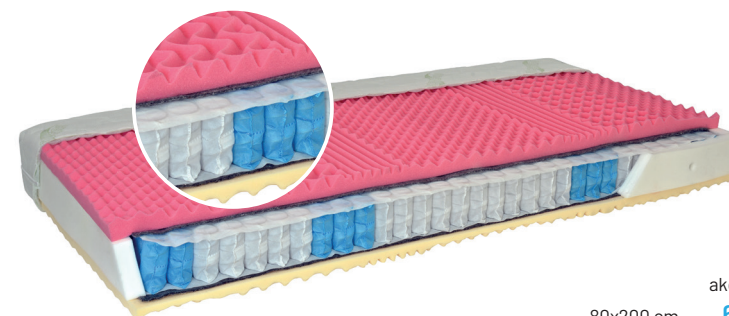

CONTINENTAL

- -úpletový potah aloe vera pratelný na 60°C
- -matrace obsahuje vzdušné taštičkové jádro vyrobené z 390 pružin, každá pružina je zašitá v textilní tašce
- -oboustranná matrace s dvěma typy tuhosti z nichž jedna strana obsahuje visco 7 zónovou paměťovou pěnu s masážními nopy a druhá strana 7 zónovou HR studenou pěnu s masážními nopy vysoké gramáže
- -čtyři odvětrávací otvory v bocích matrace zajišťují ideální odvětrávání a komfort spánku

	akční cena
80x200 cm	6 860,-
90x200 cm	7 130,-
100x200 cm	8 030,-

↑ 21 cm 130 kg
měkká
tuhá