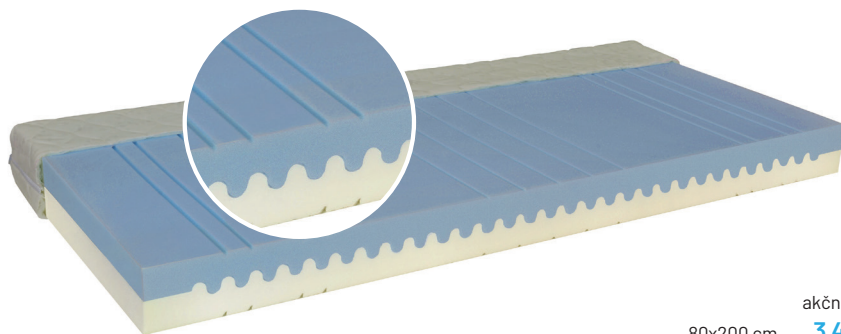

TOPPERY A MATRACE pro řady Premium a Top Exclusive

BAZI

- -froté pratelný potah na 60°C
- 5 zónová matrace se skládá z polyuretanové pěny, konstrukce sendvičového typu
- -oboustranná matrace s 2 typy tuhosti

	akční cena
80x200 cm	3 490,-
90x200 cm	3 690,-
100x200 cm	4 590,-

↑ 16 cm do 110 kg
měkká
tuhá