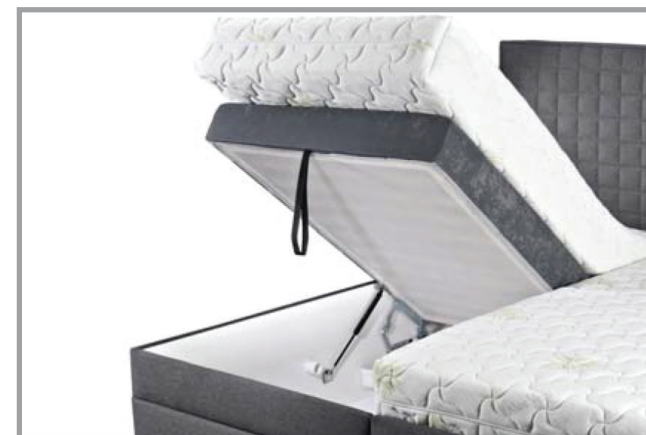

Zvýšený okraj postele= perfektní fixace vrchní matrace

Detail postele Palladio

Pro pohodlné otvírání a dlouhou životnost používáme **plynové písty**. Hloubka úložného prostoru pod lamelami 23 cm

Nohy, matrace a topper najdete na straně 21-23