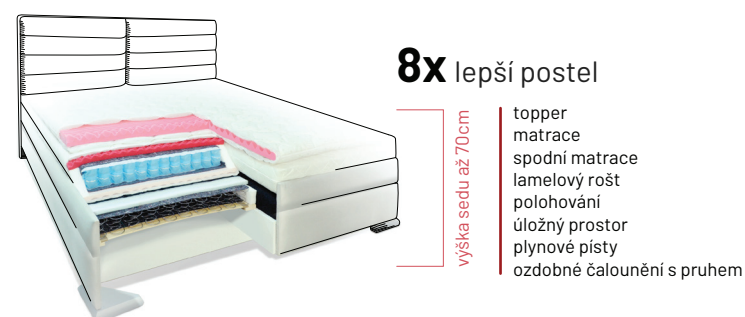

výška lehací plochy bez topperu cca 59/64/65/70 cm dle výšky nohou a matrace

Premium s úložným prostorem

šíře lehací plochy v cm	160	180	200

akční cena **22 280,- 23 190,- 25 770,-**

U objednávky je nutno uvést šíři postele. V případě neuvedení rozměru postele bude vyroben užší a levnější základní rozměr.