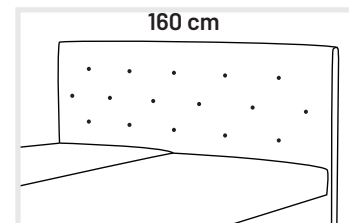

Otvírání roštů možnost C

š/d/v (110): 115/207/100 cm

pružinová matrace **nelze**  
 PUR matrace **11 490,-**  
 matrace Mana **12 280,-**  
 matrace Bono **12 980,-**

Otvírání roštů možnost C

š/d/v (140): 145/207/110 cm