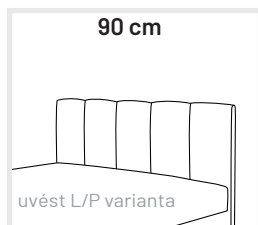

pružinová matrace **7 490,-**
PUR matrace **7 880,-**
matrace Mana **8 180,-**
matrace Bono **8 830,-**