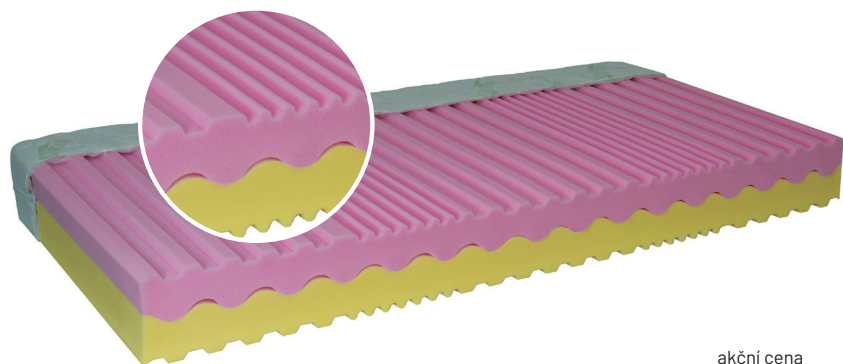

INFLEX

- -úpletový potah aloe vera pratelný potah na 60°C
- -sendvičová 7 zónová matrace je vyrobená z vysokých gramáží HR studených pěn
- -oboustranná matrace s 2 typy tuhosti
- -matrace zajišťuje ideální spánkové klima, komfort spánku a dlouhou životnost

↑ 21 cm   130 kg   měkká ————— tuhá

akční cena
80x200 cm **5 650,-**
90x200 cm **5 870,-**
100x200 cm **6 770,-**