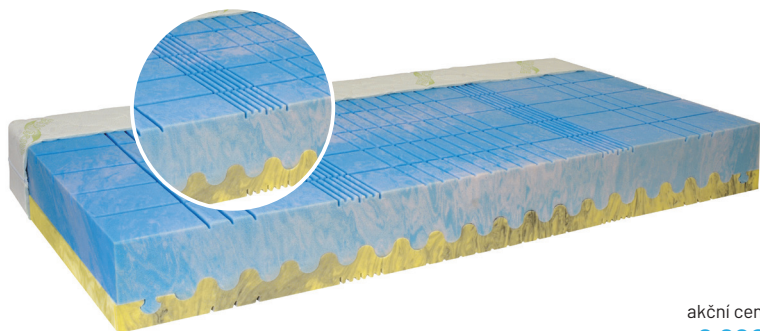

AQUAFLEX

- -úpletový potah aloe vera pratelný na 60°C
- -matrace se skládá z vysoce objemových pěn, které jsou chráněny ochranou známkou PANTERA® a CELLFLEX®
- -tato luxusní matrace zajišťuje ideální klima, komfort spánku a dlouhou životnost

↑ 21 cm   130 kg   měkká ————— tuhá

akční cena
80x200 cm **9 990,-**
90x200 cm **10 390,-**
100x200 cm **11 290,-**