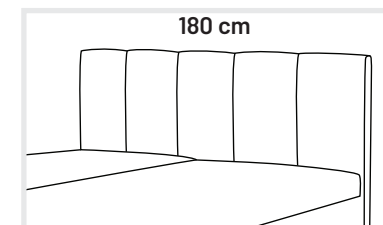

pružinová matrace **14 960,-**
PUR matrace **15 740,-**
matrace Mana **16 340,-**
matrace Bono **17 640,-**

Otvírání roštů možnosti A/B/C

Otvírání roštů možnosti A/B/C

Otvírání roštů možnost C

Otvírání roštů možnost C

Otvírání roštů možnosti A/B

Otvírání roštů možnosti A/B

š/d/v (80): 85/207/100 cm

š/d/v (90): 95/207/100 cm

š/d/v (110): 115/207/100 cm

š/d/v (140): 145/207/110 cm

š/d/v (160): 165/207/110 cm

š/d/v (180): 185/207/110 cm