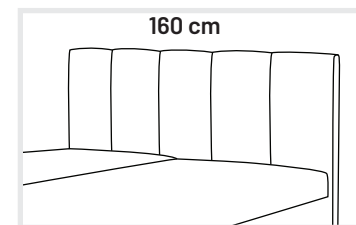

pružinová matrace **14 390,-**
PUR matrace **15 170,-**
matrace Mana **15 770,-**
matrace Bono **17 070,-**