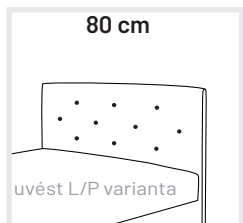

pružinová matrace **7 190,-**
PUR matrace **7 580,-**
matrace Mana **7 880,-**
matrace Bono **8 530,-**

Otvírání roštů možnosti A/B/C

š/d/v (80): 85/207/100 cm