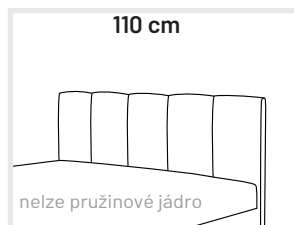

pružinová matrace **nelze**
PUR matrace **9 590,-**
matrace Mana **10 380,-**
matrace Bono **11 080,-**