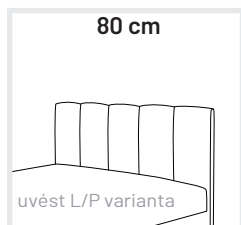

**ELITE**  
levá varianta

Pravá varianta

celkové rozměry š/d/v:  
(110) 115/205/80 cm  
(140) 145/205/80 cm  
výška lehací pochy cca:  
44 cm (noha 1-2)  
50 cm (noha 3-6)

lamelový rošt (A) otevírání postele z boku  
nelze použít pružinové jádro ani rošt (B)

### TYP C

přístup od nohou (v ceně)

XXL

velký úložný prostor XXL  
rozměr lehací plochy: 80/90/110/140/160/180x200 cm výška lehací plochy: 51 cm

XXL  
pevný lamelový rošt a PUR matrace v ceně

**6 990,-**

Akční cena od  
Nohy a doplňky najdete na straně 21-23